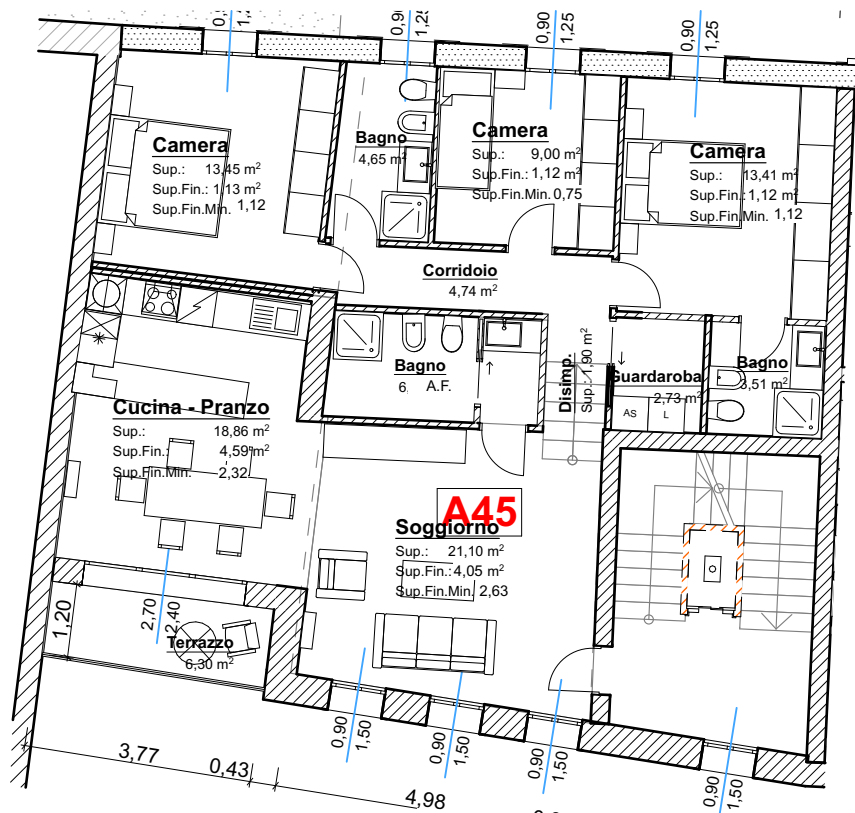

# A 45

Appartamento 45 - Pianta Piano Primo

Pianta Generale

Render progetto Generale

<b>Dati</b>	
Appartamento: superficie	mq = 120,88
Terrazzi: 6,30 50%	mq = 3,15
Parti comuni: 21,89 70%	mq = 15,32
Spazio manovra: 120x0,13x10%	mq = 1,56
Parco Comune: 120x0,14x10%	mq = 1,68
<b>TOTALE</b>	<b>mq = 142,59</b>

<b>Dati Appartamento:</b>	
Superficie utile	mq = 99,35
Terrazzi	mq = 6,30

Maurizio Serafin Architetto  
 Andreina Ascari Designer  
 Chiara Serafin Architetto

STUDIO DI ARCHITETTURA E URBANISTICA

INFO@MACARCHITETTI.COM