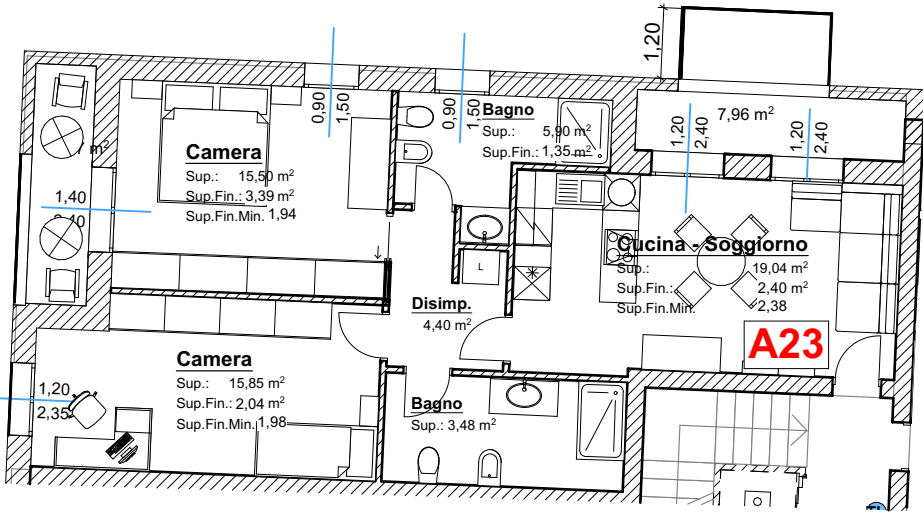

A 23

Appartamento 23 - Pianta Piano Primo

Dati	
Appartamento: superficie	mq = 84,52
Poggioli: 14,88 50%	mq = 7,44
Parti comuni : 7,71 70%	mq = 5,39
Spazio manovra: 84x0,13x10%	mq = 1,09
Parco Comune: 84x0,14x10%	mq = 1,17
TOTALE	mq = 99,61

Dati Appartamento:	
Superficie utile	mq = 64,17
Poggioli	mq = 14,88

Pianta Generale

Render progetto Generale

Vista interna

Vista interna

STUDIO DI ARCHITETTURA E URBANISTICA

Maurizio Serafin Architetto
 Andreina Ascari Designer
 Chiara Serafin Architetto