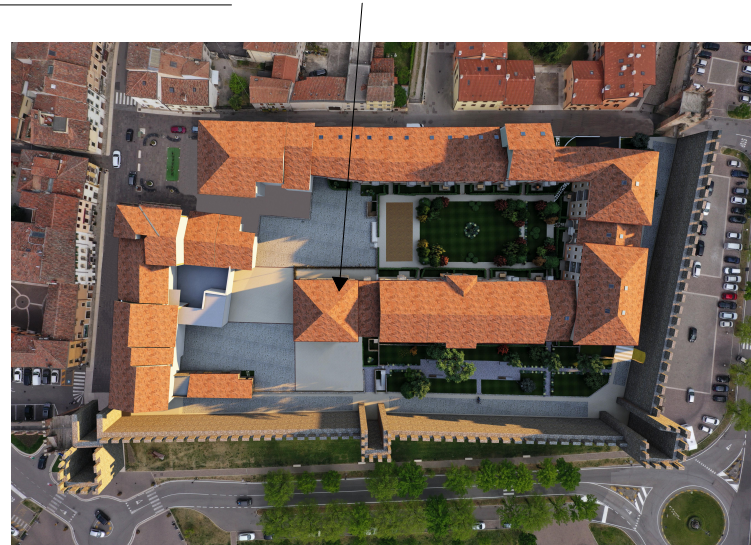

A 23

Appartamento 23 - Pianta Piano Primo

Dati	
Appartamento: superficie	mq = 84,52
Poggioli: 14,88 50%	mq = 7,44
Parti comuni : 7,71 70%	mq = 5,39
Spazio manovra: 84x0,13x10%	mq = 1,09
Parco Comune: 84x0,14x10%	mq = 1,17
TOTALE	mq = 99,61

Dati Appartamento:	
Superficie utile	mq = 64,17
Poggioli	mq = 14,88

Pianta Generale

Render progetto Generale

Vista interna

Vista interna

STUDIO DI ARCHITETTURA E URBANISTICA

Maurizio Serafin Architetto
 Andreina Ascari Designer
 Chiara Serafin Architetto